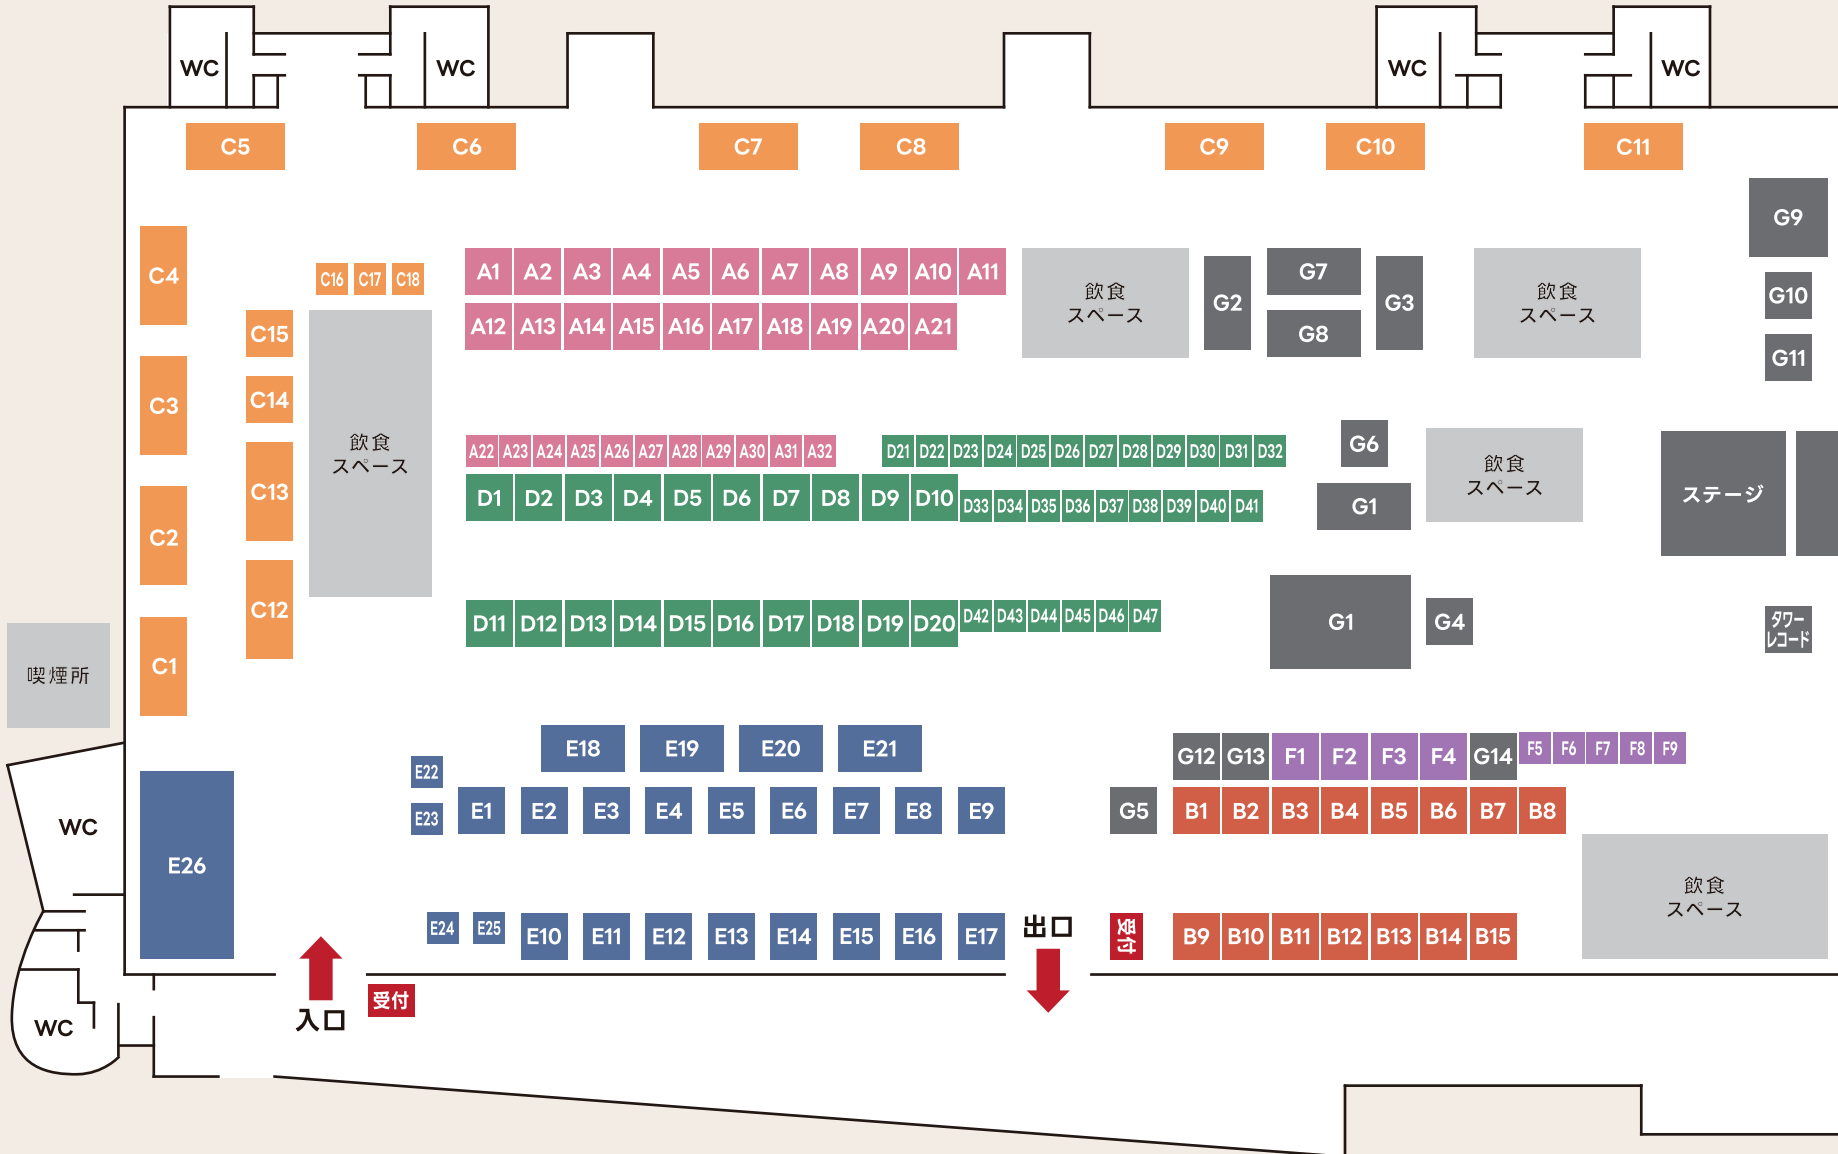

# TOHOKU CAFE

F E S

Vol.3

# 3/29(土) 30(日)

- G 企業・体験**
- G1. ソフトバンク
  - G2. ハルシステム  
生活協同組合連合会
  - G3. TOKIO-BA
  - G4. 株式会社クリエイトループ
  - G5. PostCoffee
  - G6. 生活協同組合 30日(日)  
あいコーフふくしま のみ出店
  - G7. 福島大学  
コーヒーサークルBE-AM
  - G8. ラテアート体験教室
  - G9. CHANNEL SQUARE
  - G10. ストリノ  
東北芸術工科大学
  - G11. 島村楽器 30日(日)  
のみ出店
  - G12. TiMe
  - G13. 郡山ヘアメイクカレッジ
  - G14. hair salon CORNER